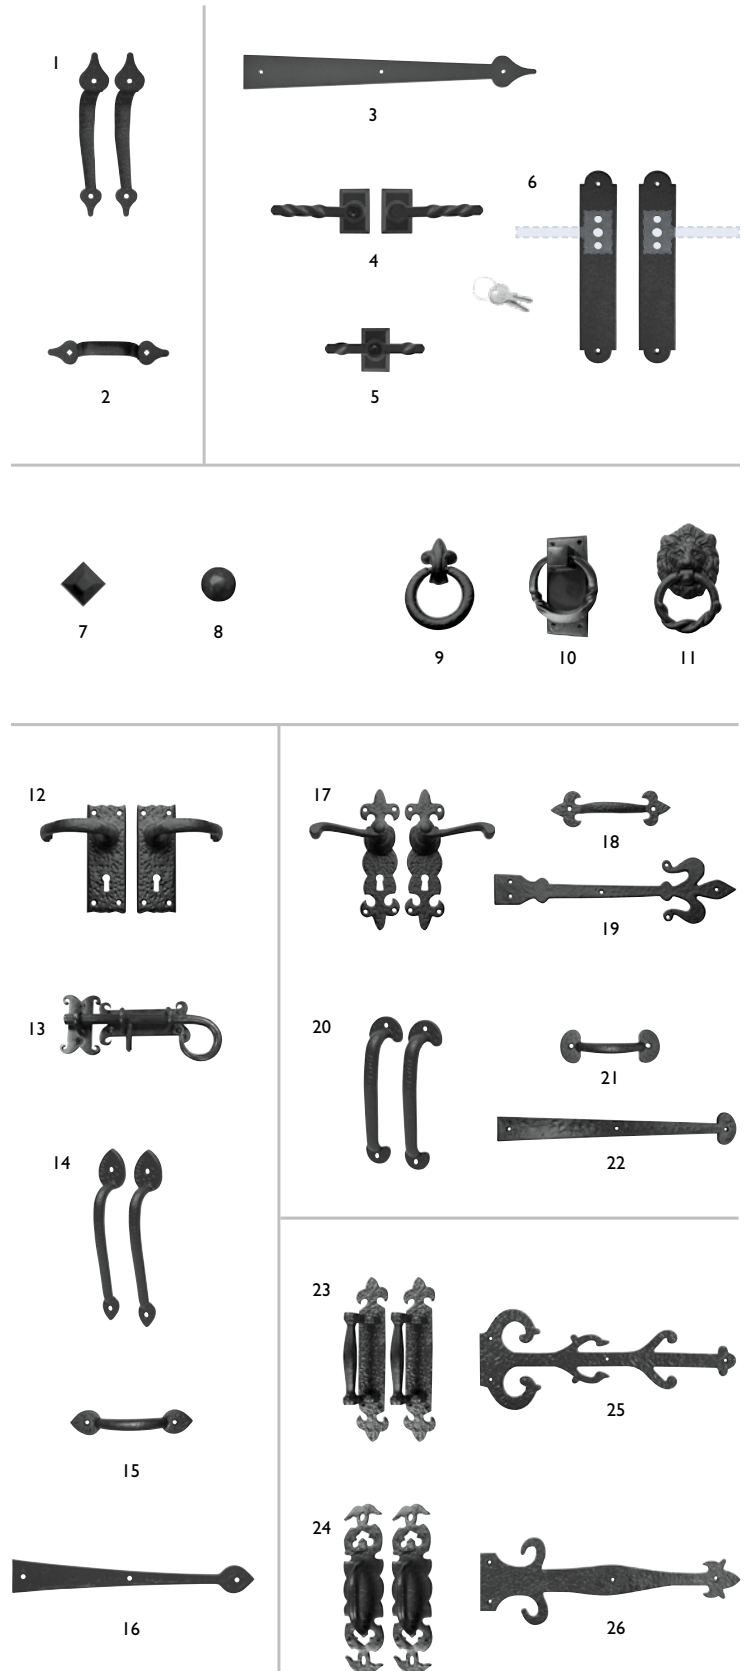

Modèle de quincaillerie		Compatibilité				
		COACHMAN®	GALLERY®	CANYON RIDGE®	AUTHENTIQUE™ SÉRIE ÉDITION LIMITÉE	AUTHENTIQUE™ SÉRIE SEMI-PERSONNALISÉE
STANDARD						
1	Poignées verticales en pique	✓	✓	✓	✓	✓
2	Poignée horizontale en pique	✓	✓	✓	✓	✓
OPTIONNELLES						
3	Charnière en pique*	✓	✓	✓	✓	✓
4	Serrure en L	✓	✓	✓	✓	✓
5	Serrure en T		✓			
6	Plaque à blason	✓	✓	✓	✓	✓
7	Clou décoratif en résine*	✓	✓	✓	✓	✓
8	Clou décoratif rond en résine*	✓	✓	✓	✓	✓
9	Heurtoir à anneau	✓		✓	✓	✓
10	Heurtoir à anneau avec plaque	✓		✓	✓	✓
11	Heurtoir en tête de lion	✓		✓	✓	✓
12	Poignée décorative avec trou de serrure	✓		✓	✓	✓
13	Pêne à coulissement	✓		✓	✓	✓
14	Poignée verticale en lance	✓	✓	✓	✓	✓
15	Poignée horizontale en lance	✓	✓	✓	✓	✓
16	Charnière en lance*	✓	✓	✓	✓	✓
17	Poignée verticale Fleur de lys	✓		✓	✓	✓
18	Poignée horizontale en fleur de lys	✓		✓	✓	✓
19	Charnière fleur de lys†	✓		✓	✓	✓
20	Poignée verticale coloniale	✓	✓	✓	✓	✓
21	Poignée horizontale coloniale	✓	✓	✓	✓	✓
22	Charnière coloniale*	✓	✓	✓	✓	✓
23	Poigné antique	✓	✓	✓	✓	✓
24	Loquet de porte	✓	✓	✓	✓	✓
25	Charnière méditerranéenne†			✓	✓	
26	Charnière toscane*†			✓	✓	

* Les dimensions et le type de levage doivent être considérés, car l'installation de ces éléments dans le haut de la porte peut nuire à son fonctionnement.

† La quincaillerie peut ne pas fonctionner sur tous les designs de portes.

Rendez-vous au www.clopaydoor.com/dealer ou composez le 1-800-2CLOPAY (225-6729) pour trouver le détaillant le plus près de chez vous.

Suivez nous sur :

©2015 Clopay Building Products Company Inc, une entreprise du groupe Griffon.