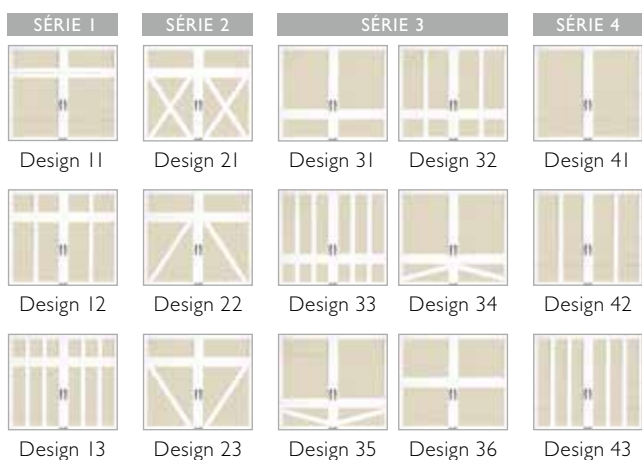

Design 13 avec fenêtre REC14 et quincaillerie décorative standard

Confection artisanale en 4 couches

DESIGNS

FENÊTRES ET SECTIONS SUPÉRIEURES

Les séries 3 et 4 disponible seulement sans fenêtre. Les fenêtres sont offertes en verre scellé double ou en verre simple et dans les versions clair ou intimité.

COULEURS DE PORTE ET MOULURES

Blanc Amande Dune Sable
Les couleurs des moulures et de la surface de la porte peuvent être identiques ou assorties pour vous permettre de la personnaliser à votre goût.

QUINCAILLERIES DÉCORATIVES

Veillez vous référer à la feuille d'informations des Quincailleries Décoratives pour tous les produits offerts.

INFORMATIONS SUR LES PRODUITS

- Choix d'isolation de polyuréthane **intellcore®** 2 po ou de polystyrène 2 po ou 1-3/8 po avec des valeur «R» variant de 6.5 à 18.4. (La valeur «R» des sections est calculée selon avec les normes DASMA TDS-163.)
- Surface en acier texturé grain de bois peinturé des deux côtés.
- Les moulures en composite sont faites de bords arrondis finement biseautés et d'une rainure centrale pour une esthétique des plus fidèles aux portes champêtres.
- Les carrelages des fenêtres sont amovibles pour ainsi être nettoyées facilement.
- Le coupe-froid du bas inséré dans un rétenteur en aluminium anticorrosion vous protège contre les éléments.